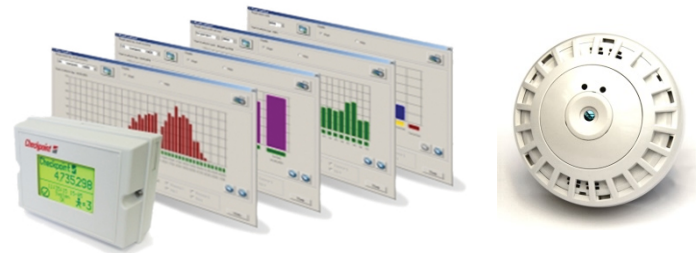

MATO

CG408

¡¡NUEVO!! Impresora Industrial CL4NX

CONSUMIBLES

DEFIBRILADORES

PRIMEDIC™
Desfibriladores

IMPRESORAS de Tarjetas

ICP IDP

¿ESTAN SUS PRODUCTOS PROTEGIDOS CONTRA EL HURTO?

SISTEMAS ANTIHURTO

**ETIQUETAS R.F.
ACUSTO y E.M.**

**TAGS R.F.
E.M. ACUSTO**

Sistema cuenta personas

MERCHANDISING

PERFILES

MÁQUINA CIERRA BOLSAS